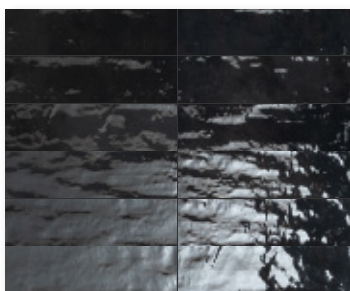

Terra Lucida Verde 8x30cm | Venezia Sabbia 20x20cm

Terra Lucida Nero 8x30cm

Terra Lucida

Bianco

8x30

Grigio

8x30

Sabbia

8x30

Turchese

8x30

Verde

8x30

Cobalto

8x30

Nero

8x30

8x30cm | 4"x12"

Mosaico | Mosaic
28x28cm | 11"x11"

Mosaico Hex | Mosaic Hex
27,5x27,5cm | 11"x11"

Rodapé | Bullnose
8x30cm | 4"x12"

Venezia

Venezia Mare 8x30cm

Venezia Sabbia 8x30cm

Venezia Sabbia 20x20cm

Venezia Terra Mosaico 28x28cm | Venezia Terra 20x20cm | Venezia Terra Barocco 20x20cm

Venezia Boschi 8x30cm | Venezia Boschi 20x20cm

Venezia Boschi Mosaico Hex 28x28cm

Venezia Mare 20x20cm