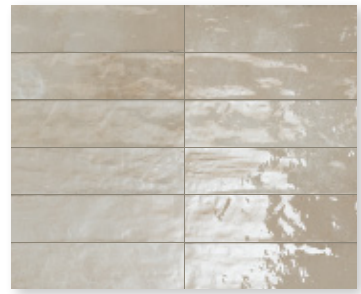

Terra Lucida Verde 8x30cm | Venezia Sabbia 20x20cm

Terra Lucida Nero 8x30cm

Terra Lucida

Bianco

8x30

Grigio

8x30

Sabbia